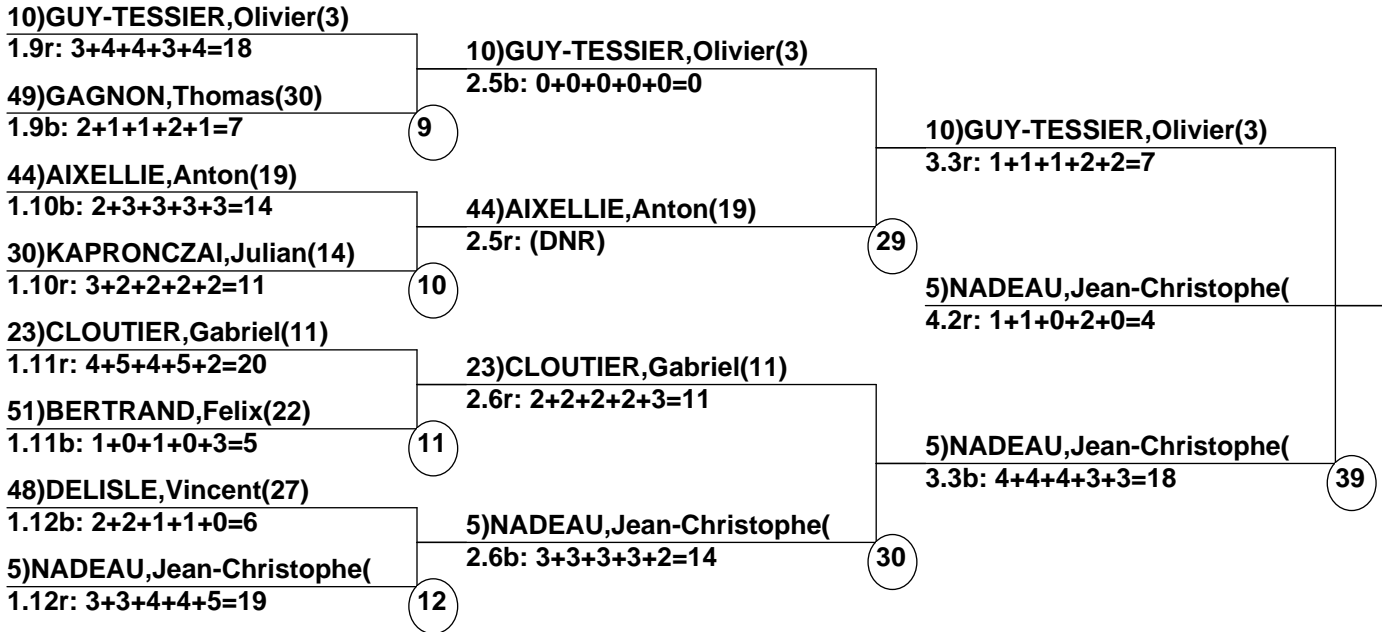

Juge en Chef

Chef de Compilation

D.T.

RÉSULTAT DES DUELS LE DIMANCHE 17 JANVIER 2016

Bosses en parallèle Épreuve Date: 18 Jan 2016 (Lun)
Femme/Homme (Par Bosses en parallèle Ordre des Départs) Heure: 8:07 am
LE MASSIF SÉRIE CANADIENNE 16

Home Le chemin vers les demi-finales(4.1B)

Home Le chemin vers les demi-finales(4.1R)

Home Le chemin vers les demi-finales(4.2B)

Home Le chemin vers les demi-finales(4.2R)

Femme

HomeDemi-Finales