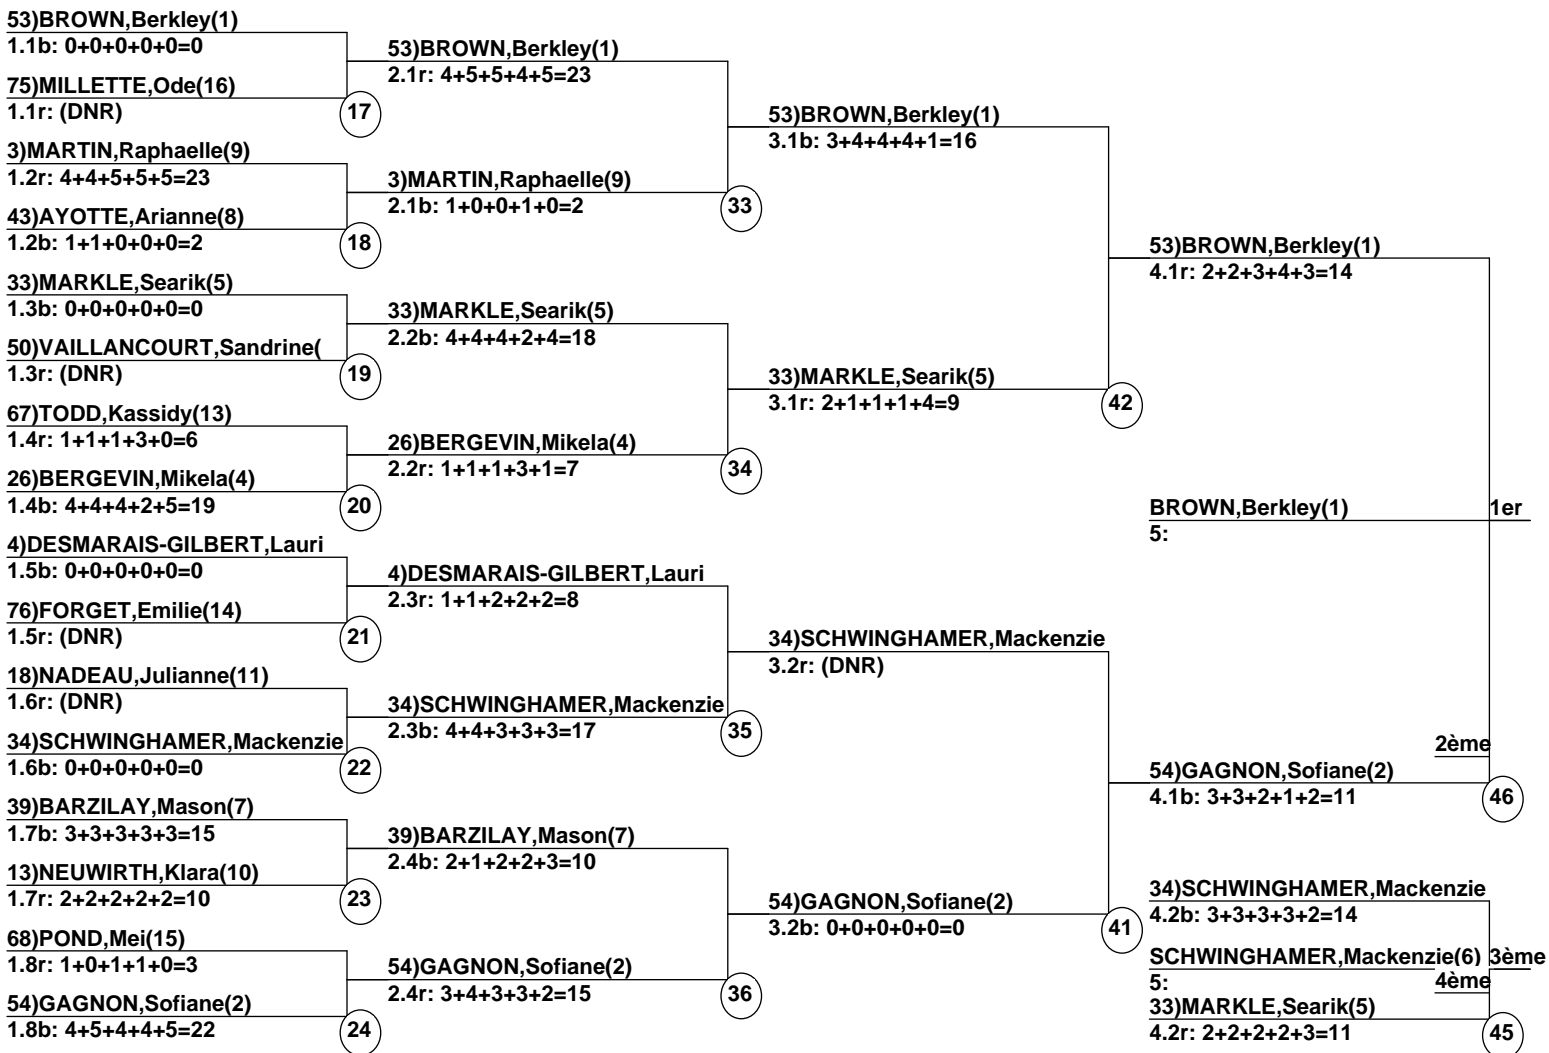

SÉRIE CANADIENNE 16 ET 17 JANVIER 2016

LE MASSIF
17 Janv 2016 (Dim)

RÉSULTAT DES DUELS LE DIMANCHE 17 JANVIER 2016

Juge en Chef: GINGRAS,Danielle
Chef de Comp: BOUCHARD,Lucie
D.T.: CHICK,Bruce
Chef de Compilation: GUY,Isabelle

Home Le chemin vers les demi-finales(4.1B)

Home Le chemin vers les demi-finales(4.1R)

Home Le chemin vers les demi-finales(4.2B)

Home Le chemin vers les demi-finales(4.2R)

Femme

HomeDemi-Finales